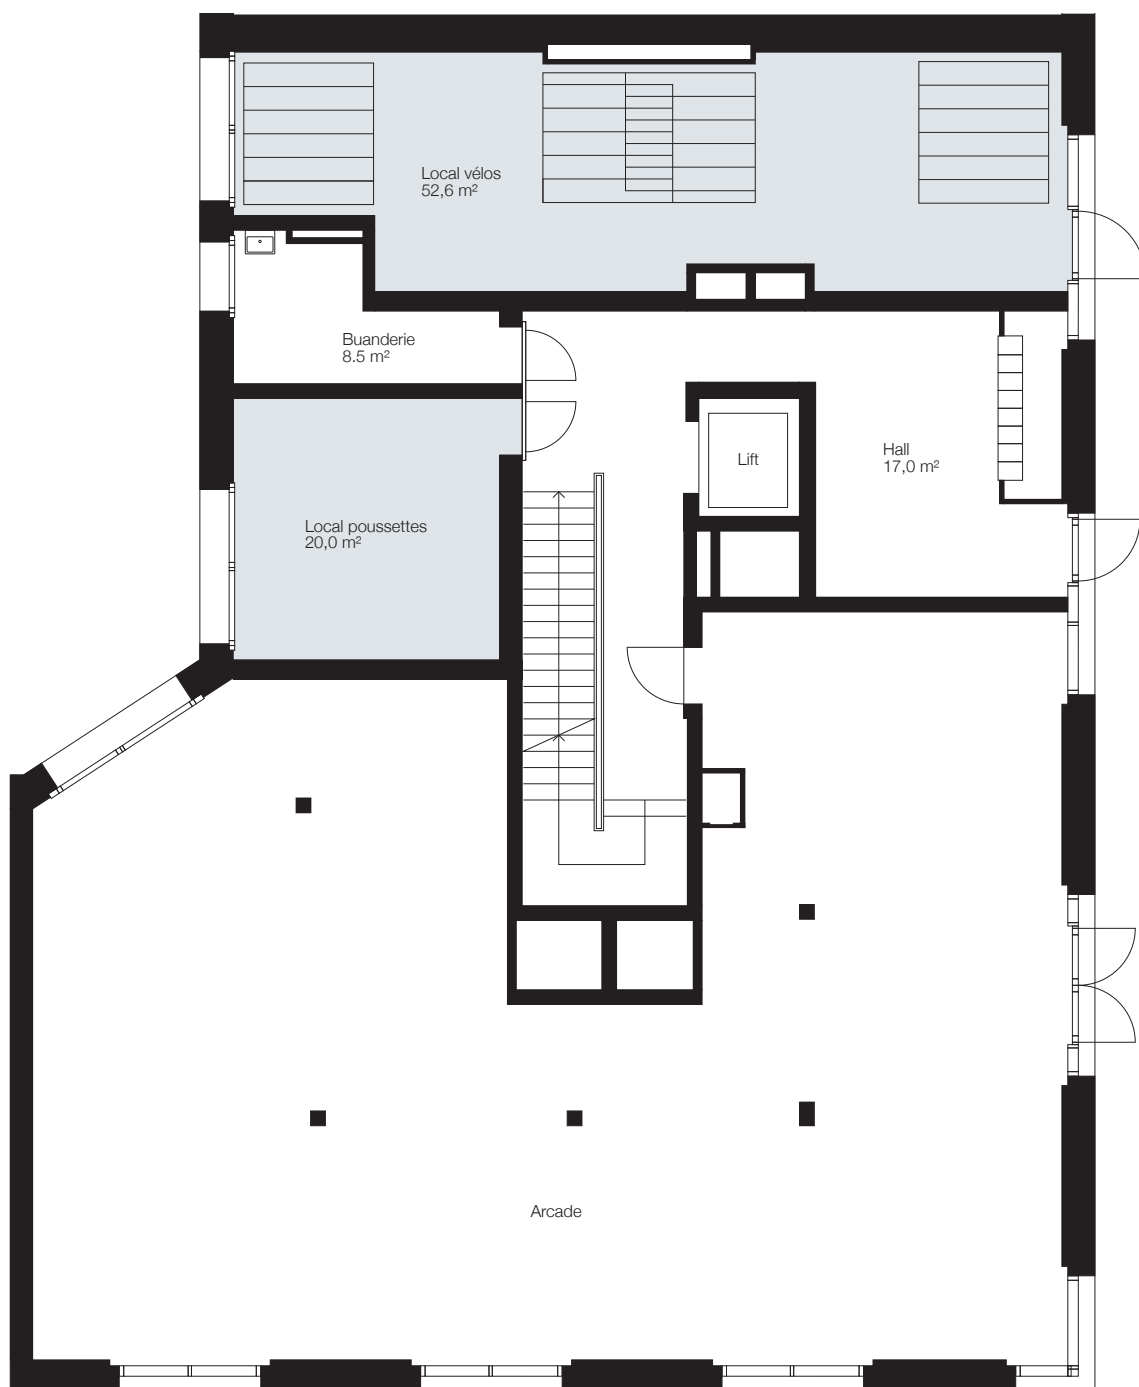

Adresse Av. Eugène-Lance 90, 1212 Grand-Lancy GE

Objet Local vélo et poussette

Etage RDC

Situation

Plan

Coupe

Plan

Ech. 1:125  
0m 1 2 3 4 5