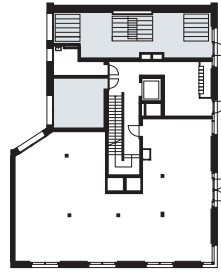

Adresse Av. Eugène-Lance 90, 1212 Grand-Lancy GE

Objet Local vélo et poussette

Etage RDC

Situation

Plan

Coupe

Plan

Ech. 1:125  
0m 1 2 3 4 5