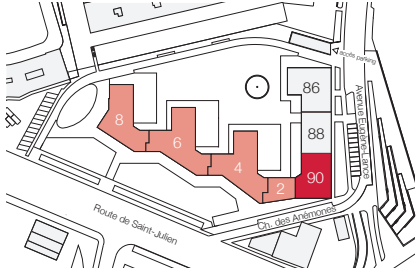

Adresse Av. Eugène-Lance 90, 1212 Grand-Lancy GE

Objet Local vélo et poussette

Etage RDC

Situation

Plan

Coupe

Plan

Ech. 1:125  
0m 1 2 3 4 5