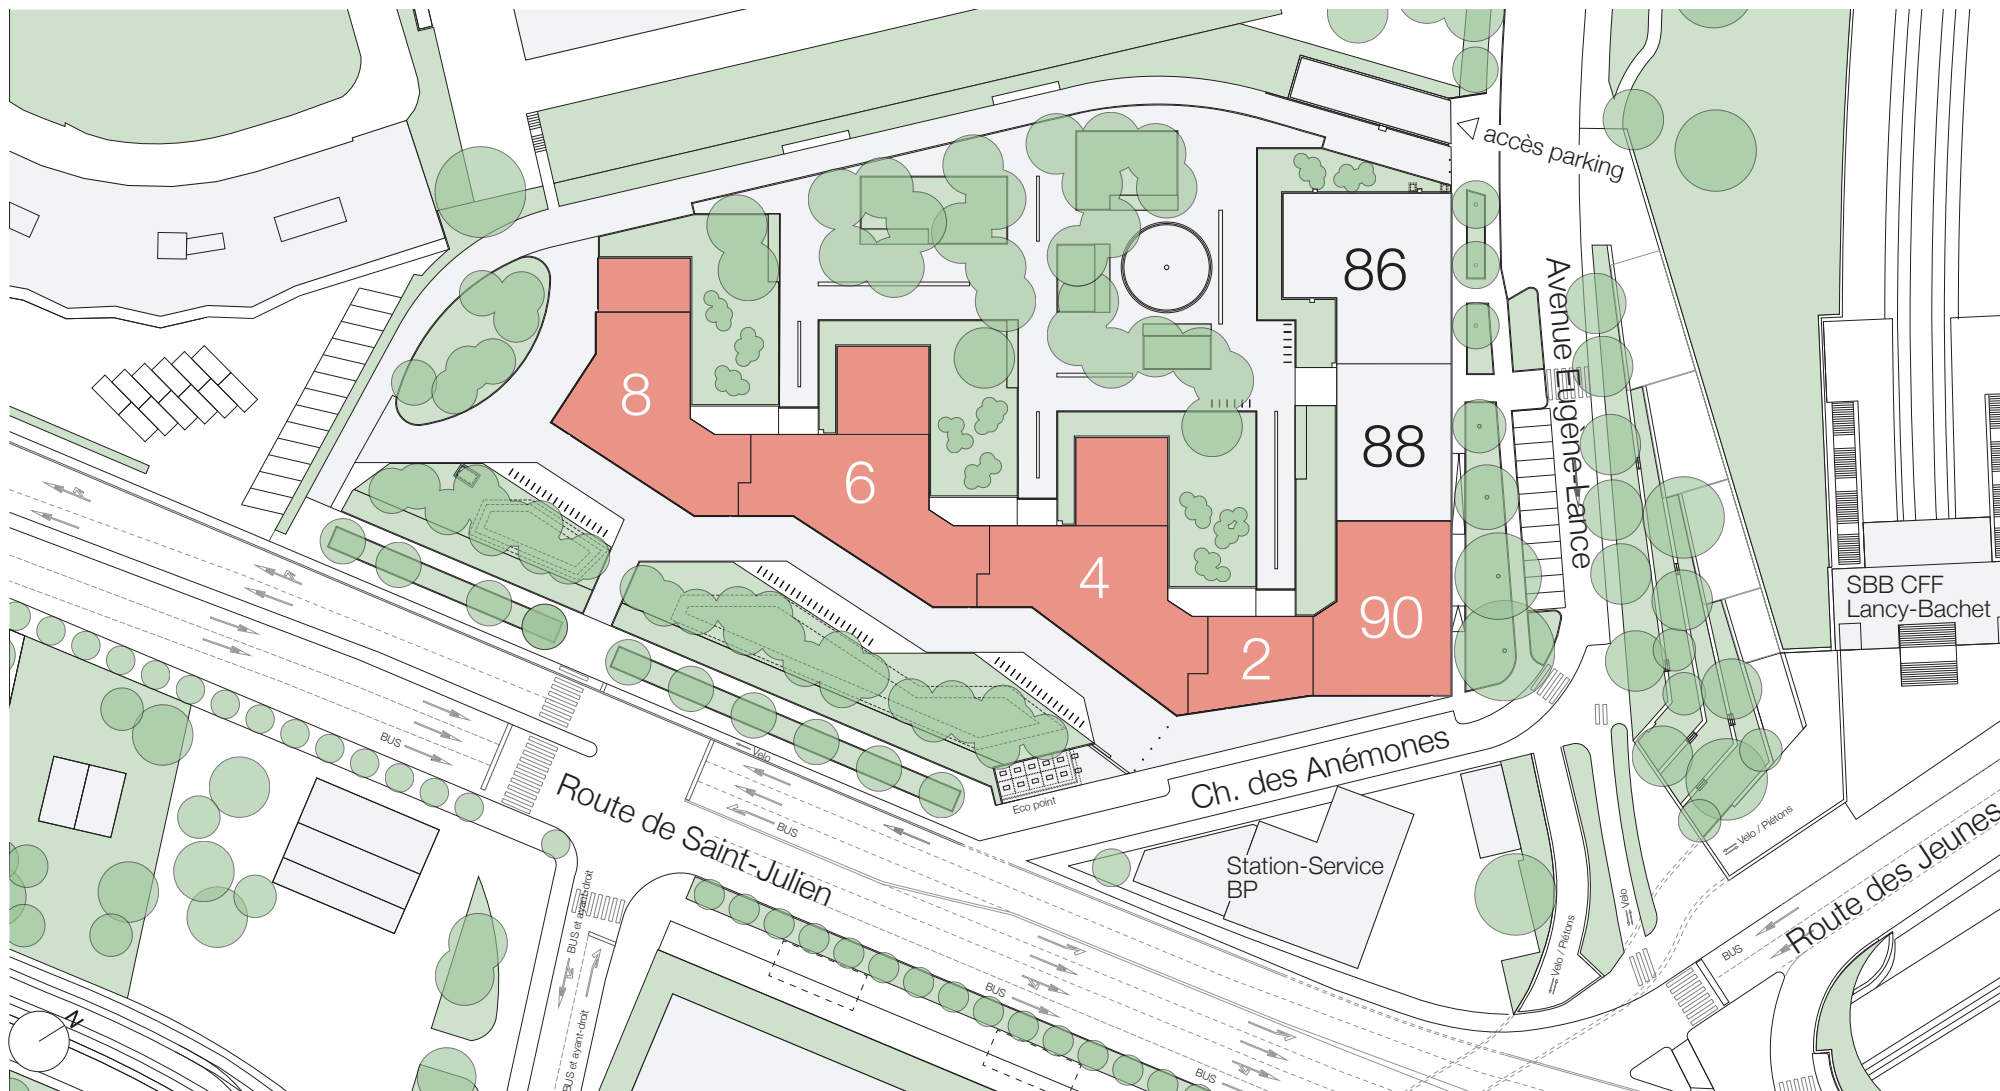

Adresse Ch. des Anémones 2 / 4 / 6 / 8 et Av. Eugène-Lance 90, 1212 Grand-Lancy GE

Objet Situation

Etage RDC

Ech. 1:1000  
0m 10 20 30 40 50