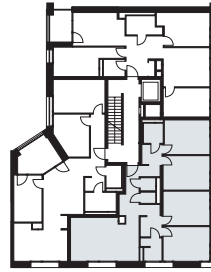

Adresse	Av. Eugène-Lance 90, 1212 Grand-Lancy GE	N° objet	31115.05.0502
Objet	6 pièces	Surface	env. 103,0 m <sup>2</sup>
Etage	5e	Sous-sol, Cave	env. 2,9 m <sup>2</sup>

Situation

Plan

Coupe

Plan